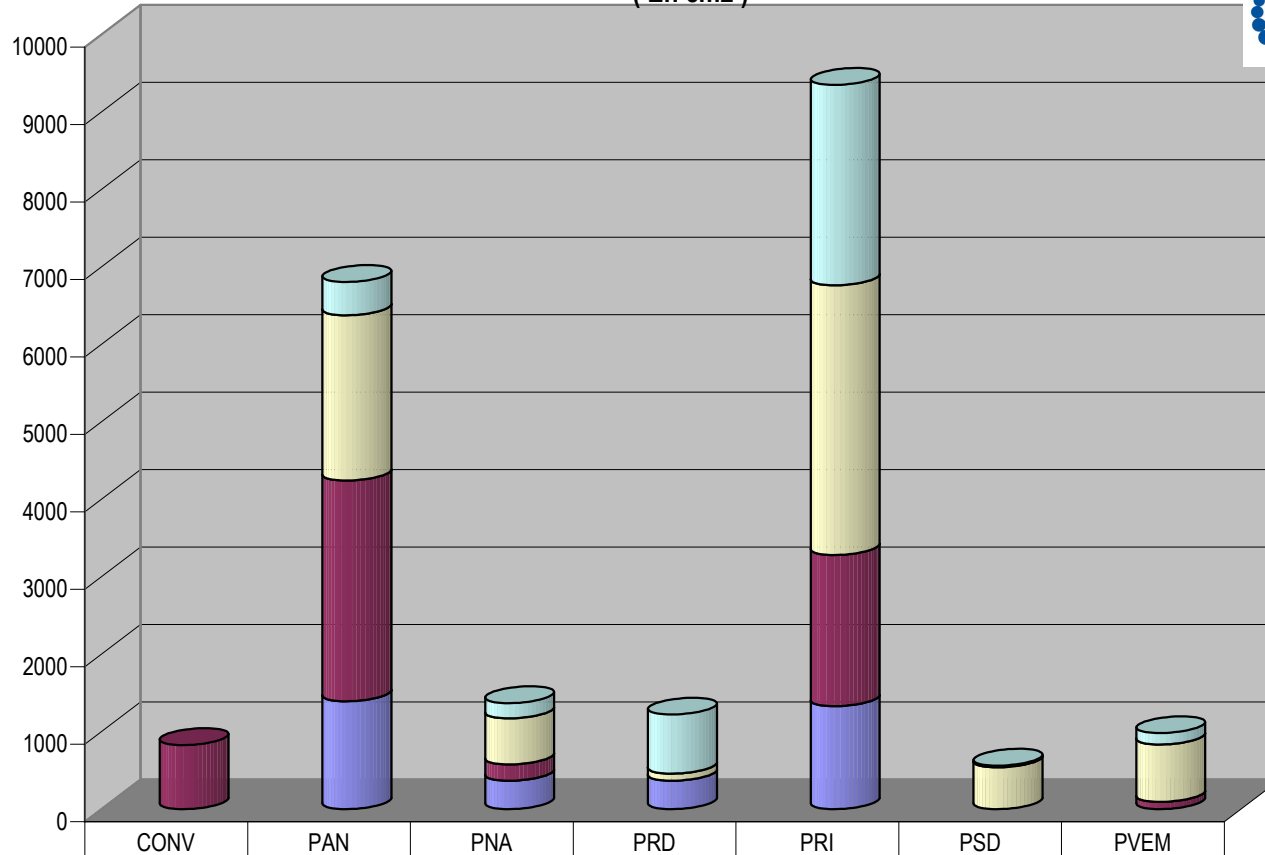

Partido

Plaza Ocotlán

Suma de Medida

### TOTAL DE ESPACIO DESTINADO EN NOTAS INFORMATIVAS POR PARTIDO Y CIUDAD ( En cm2 )

Periódico  
El Faro de Jalisco

Nota: Cualquier Partido Político o Coalición no reflejado en la presente gráfica es indicativo de que no tuvo participación en el Periodo del Informe, Periódico o Plaza

Partido

Plaza | Puerto Vallarta

Suma de Medida

### TOTAL DE ESPACIO DESTINADO EN NOTAS INFORMATIVAS POR PARTIDO Y CIUDAD ( En cm2 )

Periódico	
	Vallarta Opina
	Tribuna de la Bahía
	Siempre Libres
	Meridiano

	Vallarta Opina		429	197	762	2587	23	146
	Tribuna de la Bahía		2134	595	93	3480	537	743
	Siempre Libres	826	2849	210		1952		91
	Meridiano		1392	365	365	1328		