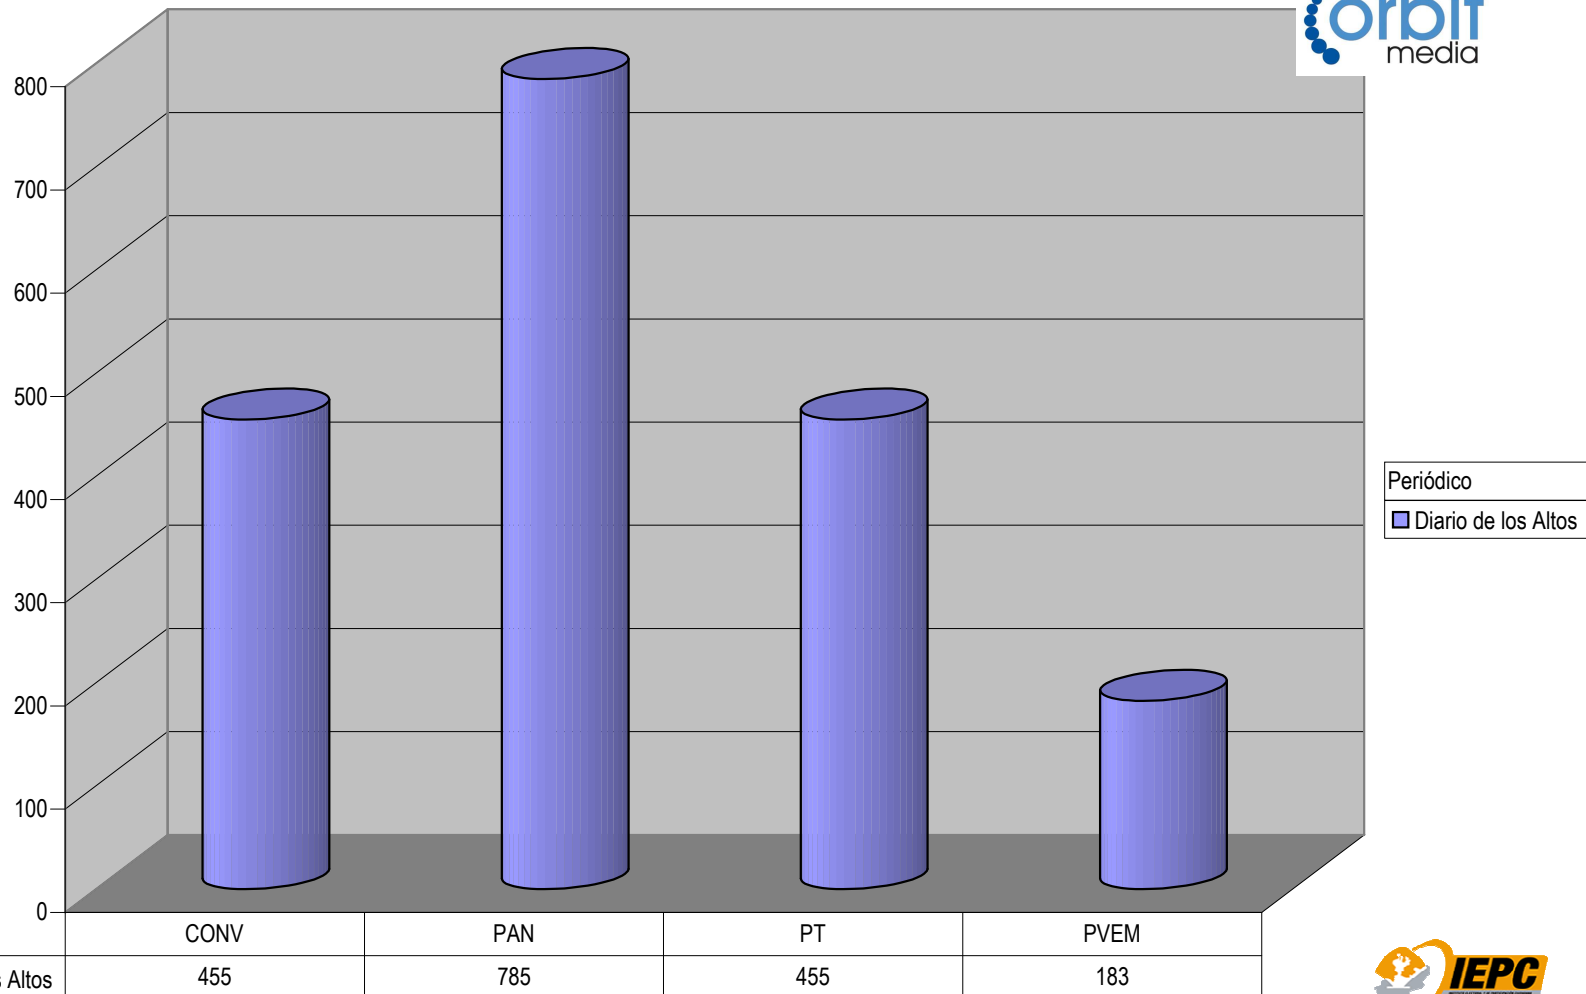

Plaza Jalostotitlán

Suma de Medida

TOTAL DE ESPACIO DESTINADO EN NOTAS INFORMATIVAS POR PARTIDO Y CIUDAD (En cm2)

■ Diario de los Altos

Nota: Cualquier Partido Político o Coalición no reflejado en la presente gráfica es indicativo de que no tuvo participación en el Periodo del Informe, Periódico o Plaza Respectiva

Partido