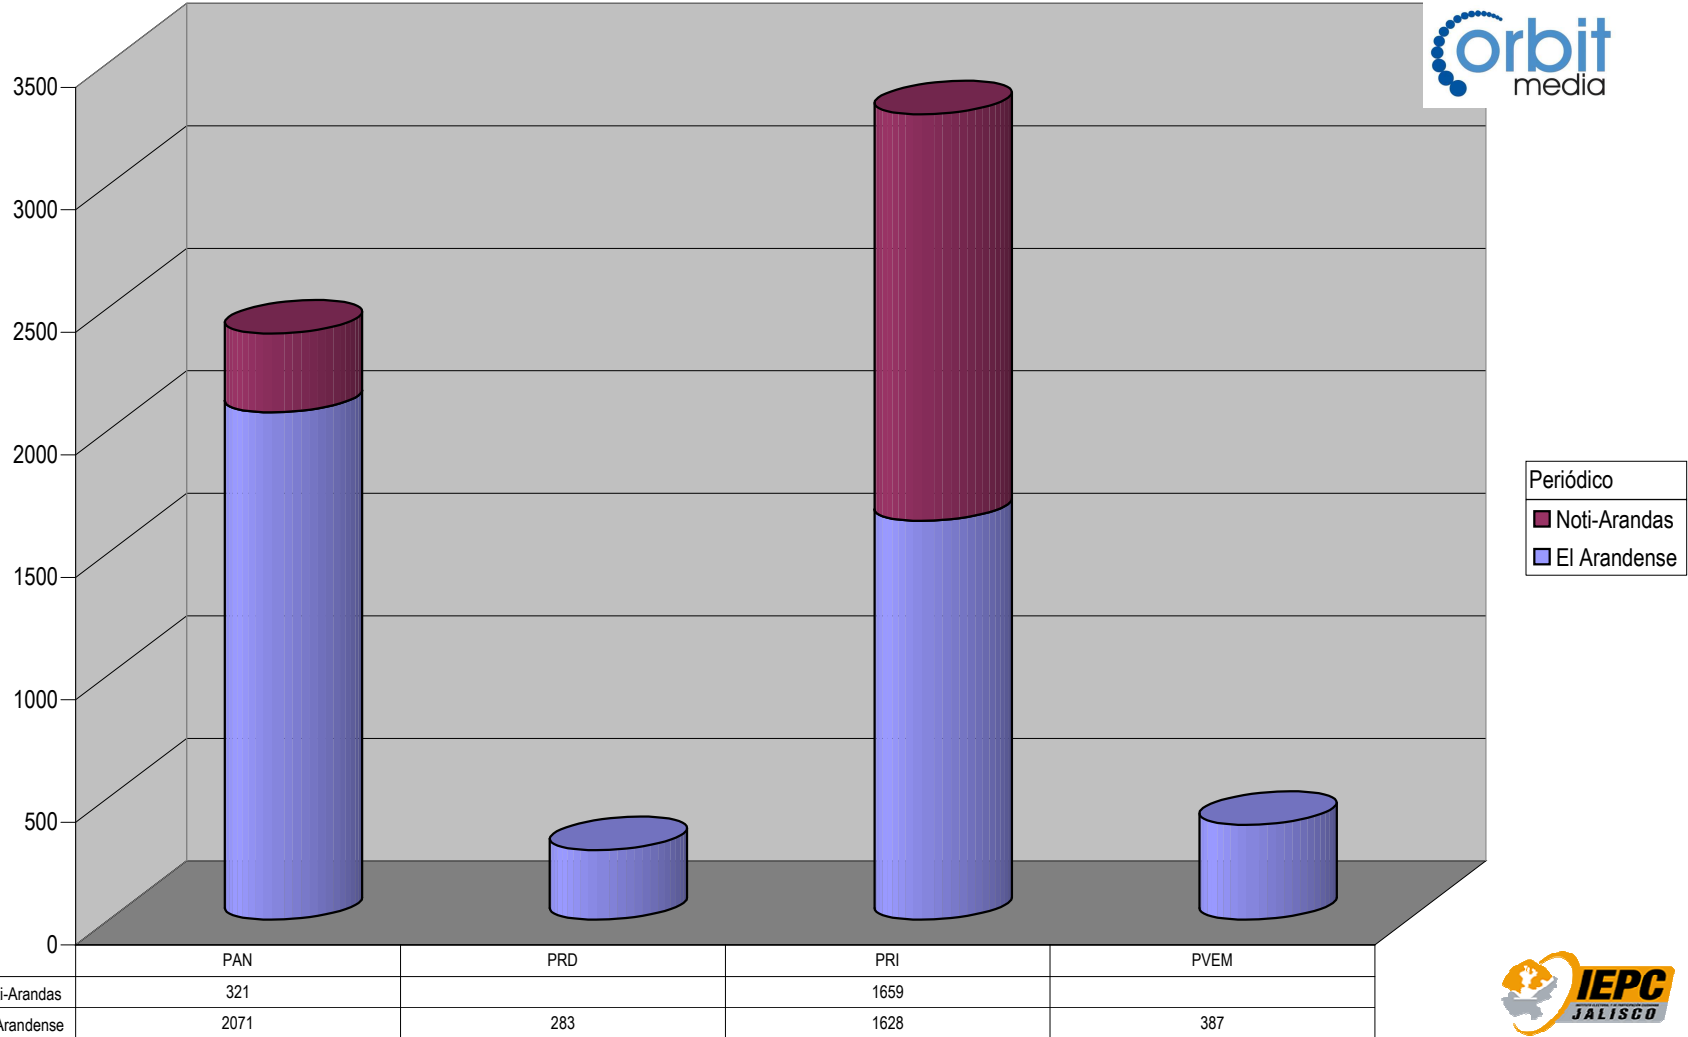

Partido

### PARTICIPACIÓN EN ESPACIO DESTINADO EN NOTAS INFORMATIVAS POR PARTIDO Y PERIODICO ( En cm2 ).

Nota: Cualquier Partido Político o Coalición no reflejado en la presente gráfica es indicativo de que no tuvo participación en el Periodo del Informe, Periódico o Plaza Respectiva

### TOTAL DE ESPACIO DESTINADO EN NOTAS INFORMATIVAS POR PARTIDO Y CIUDAD ( En cm2 )

Suma de Medida

Periódico  
■ Noti-Arandas  
■ El Arandense

Nota: Cualquier Partido Político o Coalición no reflejado en la presente gráfica es indicativo de que no tuvo participación en el Periodo del Informe, Periódico o Plaza Respectiva