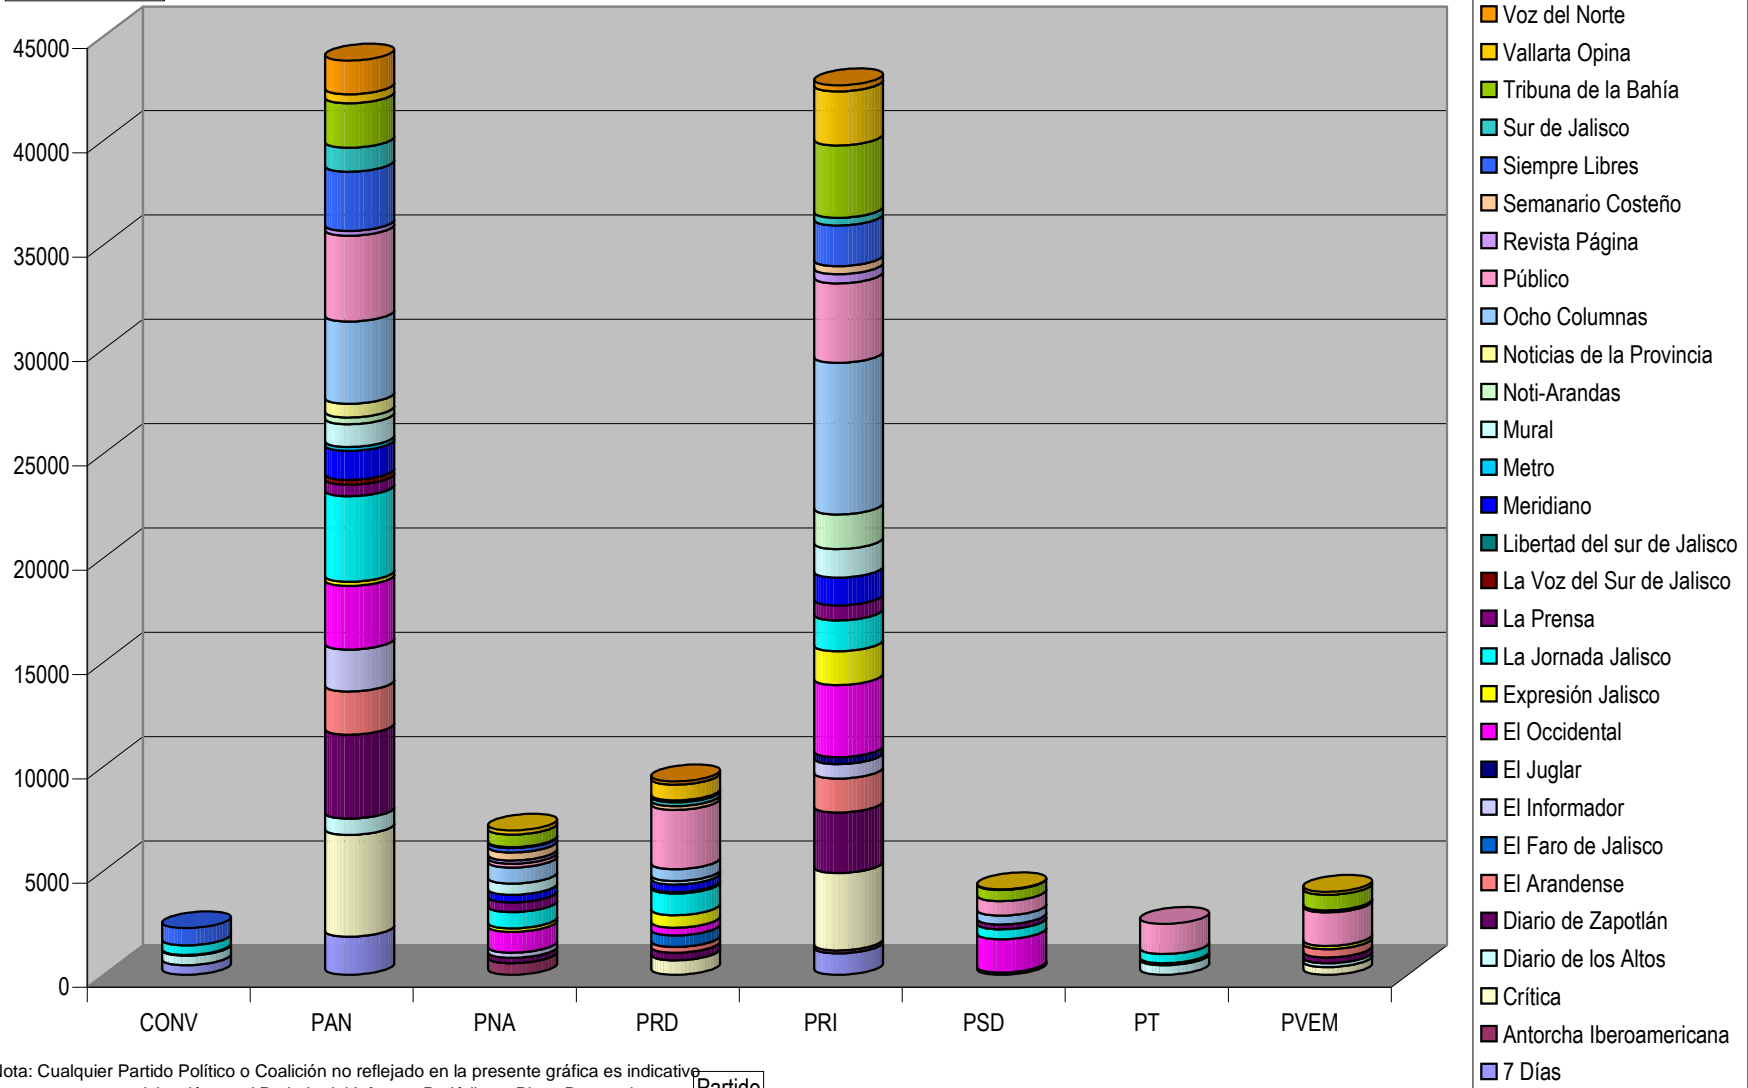

### TOTAL DE ESPACIO DESTINADO EN NOTAS INFORMATIVAS POR PARTIDO Y PERIODICO ( En cm<sup>2</sup> ) Del 9 al 15 de Febrero del 2009

Nota: Cualquier Partido Político o Coalición no reflejado en la presente gráfica es indicativo de que no tuvo participación en el Periodo del Informe, Periódico o Plaza Respectiva

Partido

### PARTICIPACIÓN EN ESPACIO DESTINADO EN NOTAS INFORMATIVAS POR PARTIDO Y PERIODICO ( En cm2 ).

Nota: Cualquier Partido Político o Coalición no reflejado en la presente gráfica es indicativo de que no tuvo participación en el Periodo del Informe, Periódico o Plaza Respectiva