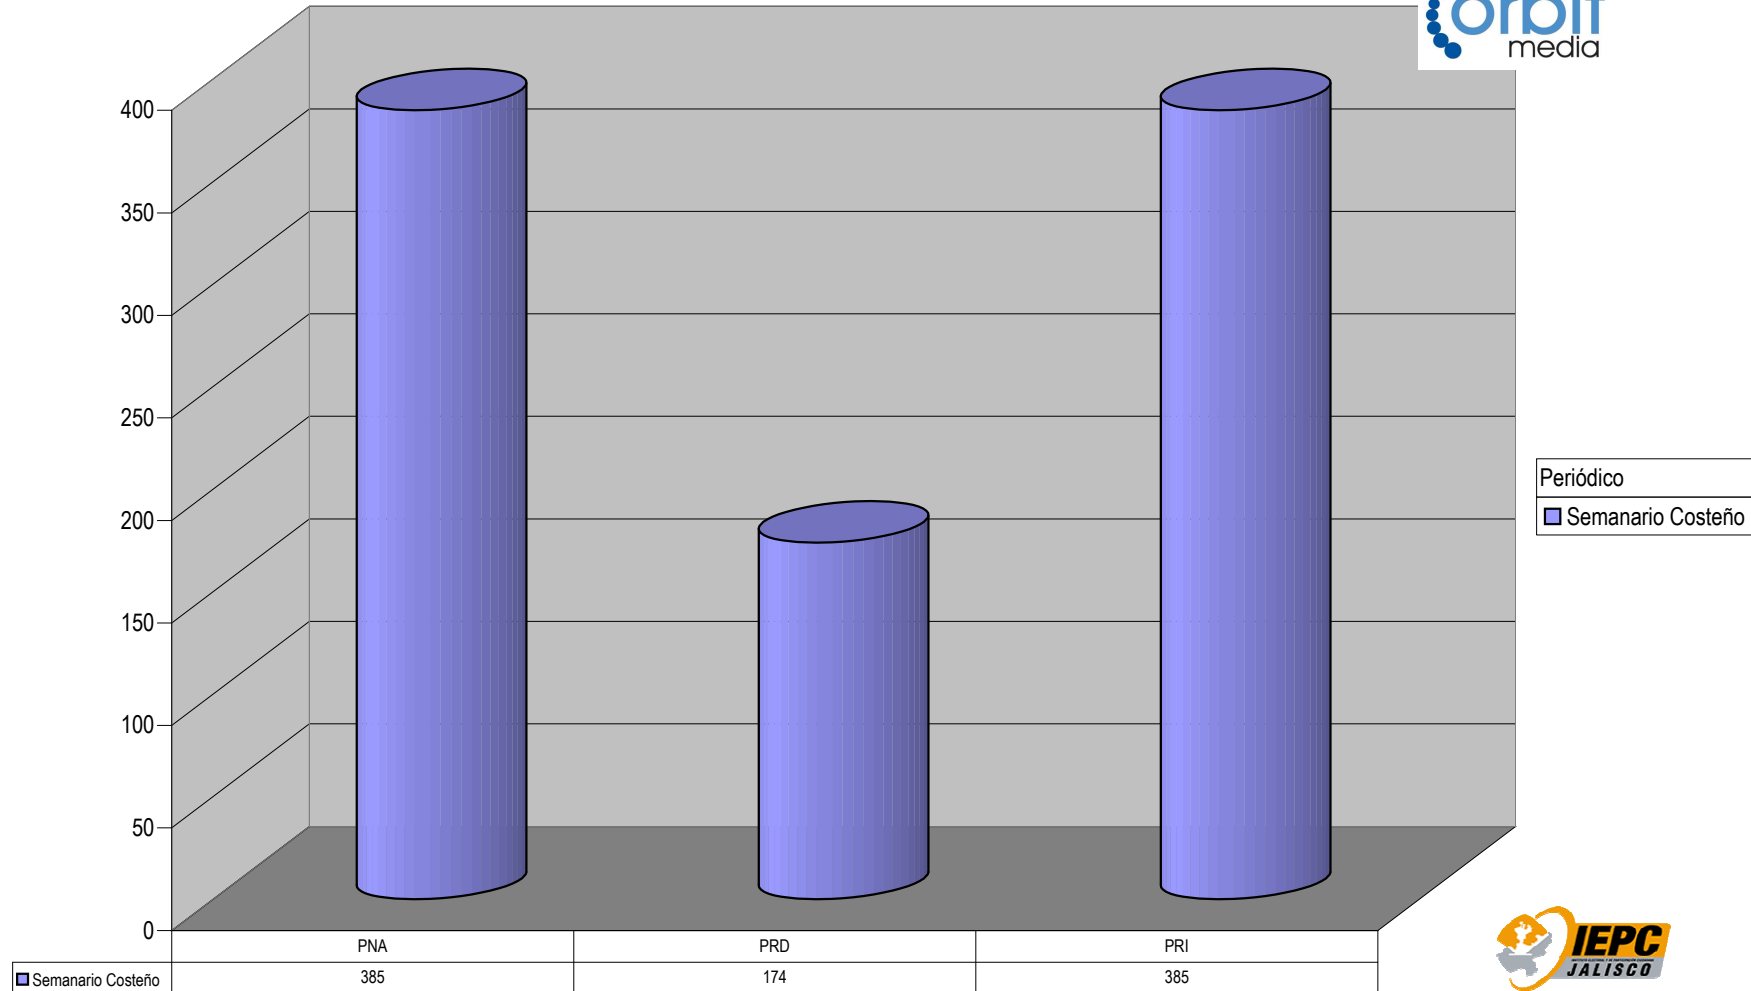

Plaza Autlán

Suma de Medida

TOTAL DE ESPACIO DESTINADO EN NOTAS INFORMATIVAS POR PARTIDO Y CIUDAD (En cm2)

Nota: Cualquier Partido Político o Coalición no reflejado en la presente gráfica es indicativo de que no tuvo participación en el Período del Informe, Periódico o Plaza Respectiva

Partido