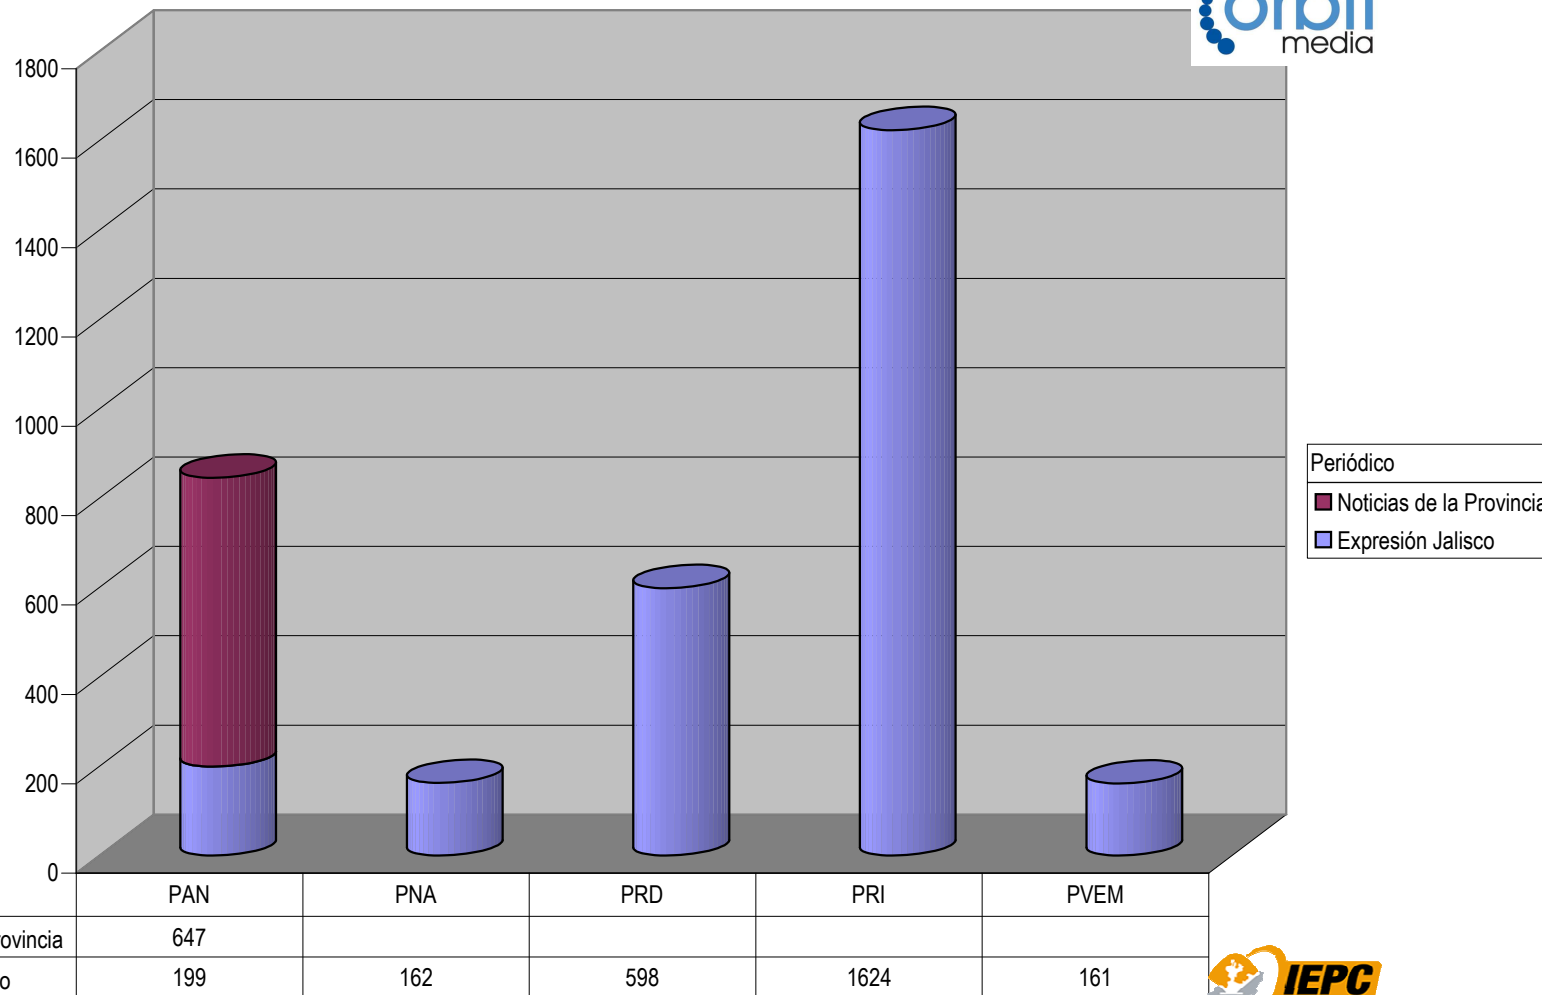

Plaza Lagos de Moreno

Suma de Medida

TOTAL DE ESPACIO DESTINADO EN NOTAS INFORMATIVAS POR PARTIDO Y CIUDAD (En cm2)

■ Noticias de la Provincia
■ Expresión Jalisco

Nota: Cualquier Partido Político o Coalición no reflejado en la presente gráfica es indicativo de que no tuvo participación en el Periodo del Informe, Periódico o Plaza

Partido