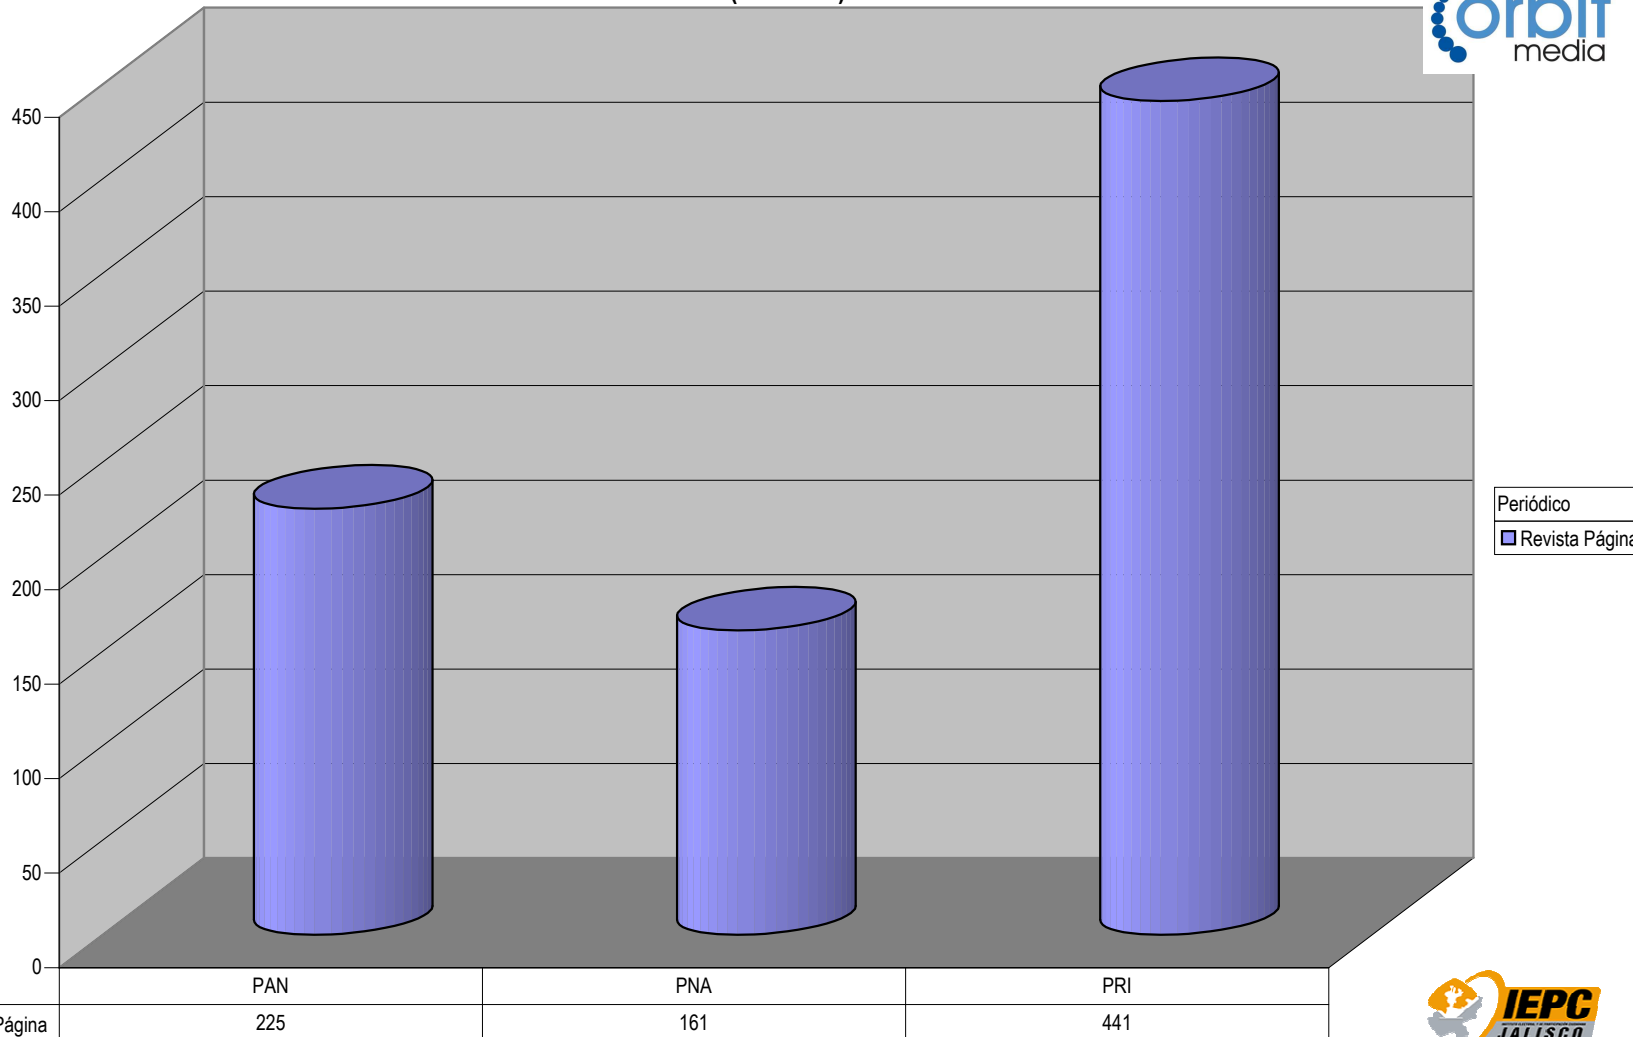

Plaza Chapala

Suma de Medida

TOTAL DE ESPACIO DESTINADO EN NOTAS INFORMATIVAS POR PARTIDO Y CIUDAD (En cm2)

Revista Página

Periódico
Revista Página

Nota: Cualquier Partido Político o Coalición no reflejado en la presente gráfica es indicativo de que no tuvo participación en el Periodo del Informe, Periódico o Plaza Respectiva

Partido