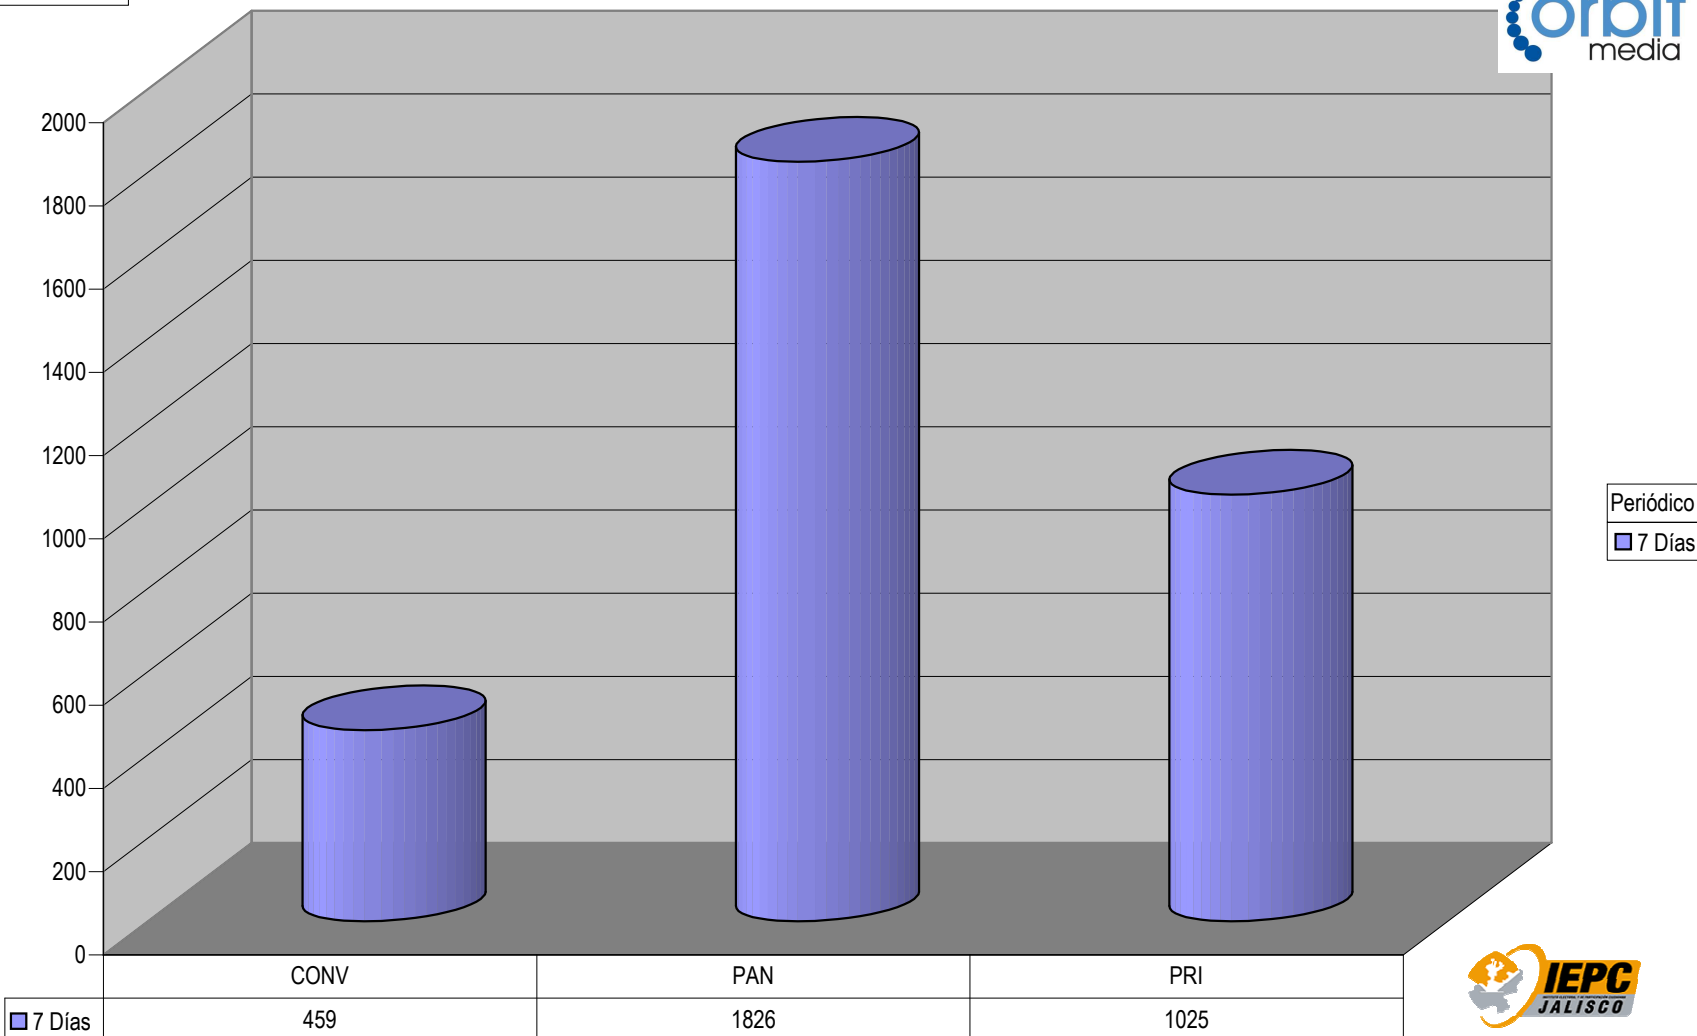

Plaza Tepatlitlán

Suma de Medida

TOTAL DE ESPACIO DESTINADO EN NOTAS INFORMATIVAS POR PARTIDO Y CIUDAD (En cm2)

Periódico
■ 7 Días

Nota: Cualquier Partido Político o Coalición no reflejado en la presente gráfica es indicativo de que no tuvo participación en el Periodo del Informe, Periódico o Plaza

Partido