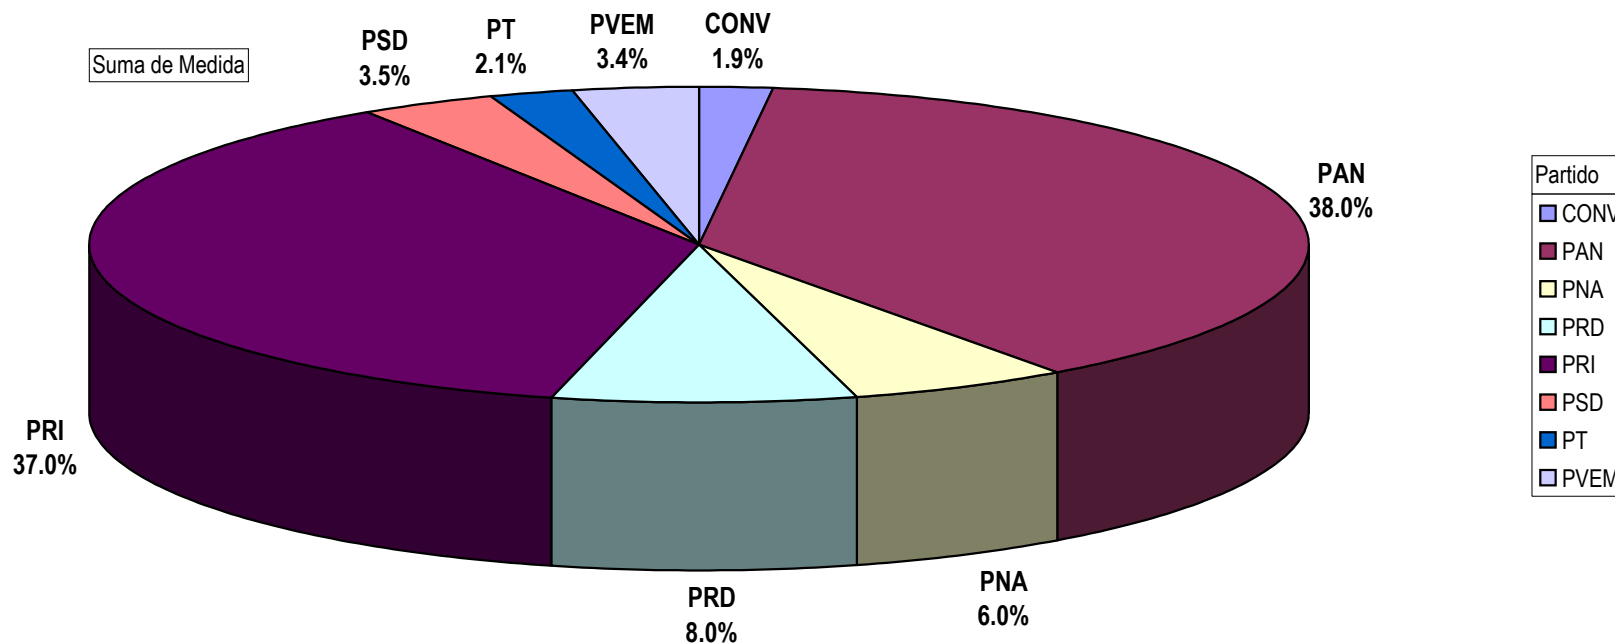

### TOTAL DE ESPACIO DESTINADO EN NOTAS INFORMATIVAS POR PARTIDO Y PERIODICO ( En cm<sup>2</sup> ) Del 9 al 15 de Febrero del 2009

Nota: Cualquier Partido Político o Coalición no reflejado en la presente gráfica es indicativo de que no tuvo participación en el Periodo del Informe, Periódico o Plaza Respectiva

### PARTICIPACIÓN EN ESPACIO DESTINADO EN NOTAS INFORMATIVAS POR PARTIDO Y PERIODICO ( En cm2 ).

Nota: Cualquier Partido Político o Coalición no reflejado en la presente gráfica es indicativo de que no tuvo participación en el Periodo del Informe, Periódico o Plaza Respectiva