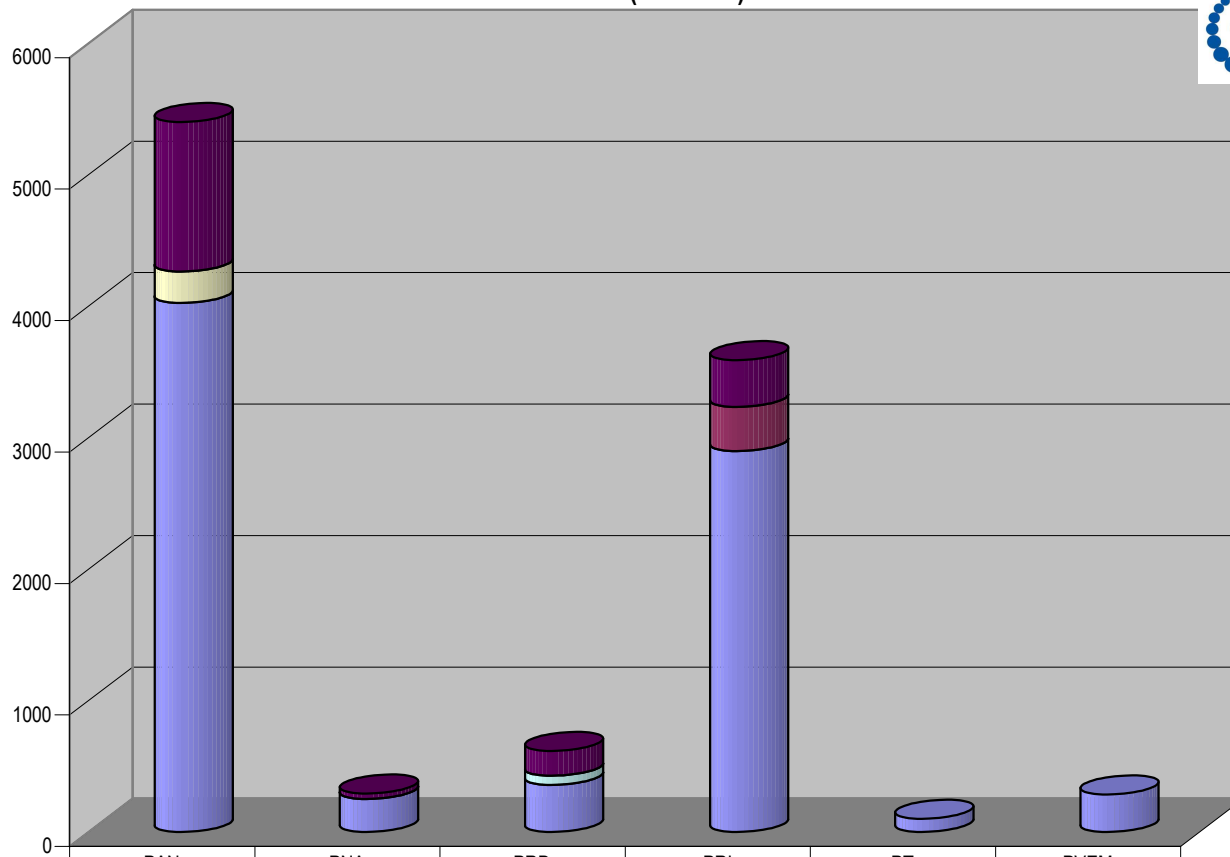

Plaza Ciudad Guzmán

Suma de Medida

TOTAL DE ESPACIO DESTINADO EN NOTAS INFORMATIVAS POR PARTIDO Y CIUDAD (En cm²)

Periódico	
■	Sur de Jalisco
□	Libertad del sur de Jalisco
■	La Voz del Sur de Jalisco
■	El Juglar
■	Diario de Zapotlán

	PAN	PNA	PRD	PRI	PT	PVEM
■ Sur de Jalisco	1138	43	188	356		
□ Libertad del sur de Jalisco			70			
■ La Voz del Sur de Jalisco	238					
■ El Juglar				335		
■ Diario de Zapotlán	4026	250	358	2898	100	286

Nota: Cualquier Partido Político o Coalición no reflejado en la presente gráfica es indicativo de que no tuvo participación en el Periodo del Informe, Periódico o Plaza Respectiva

Partido