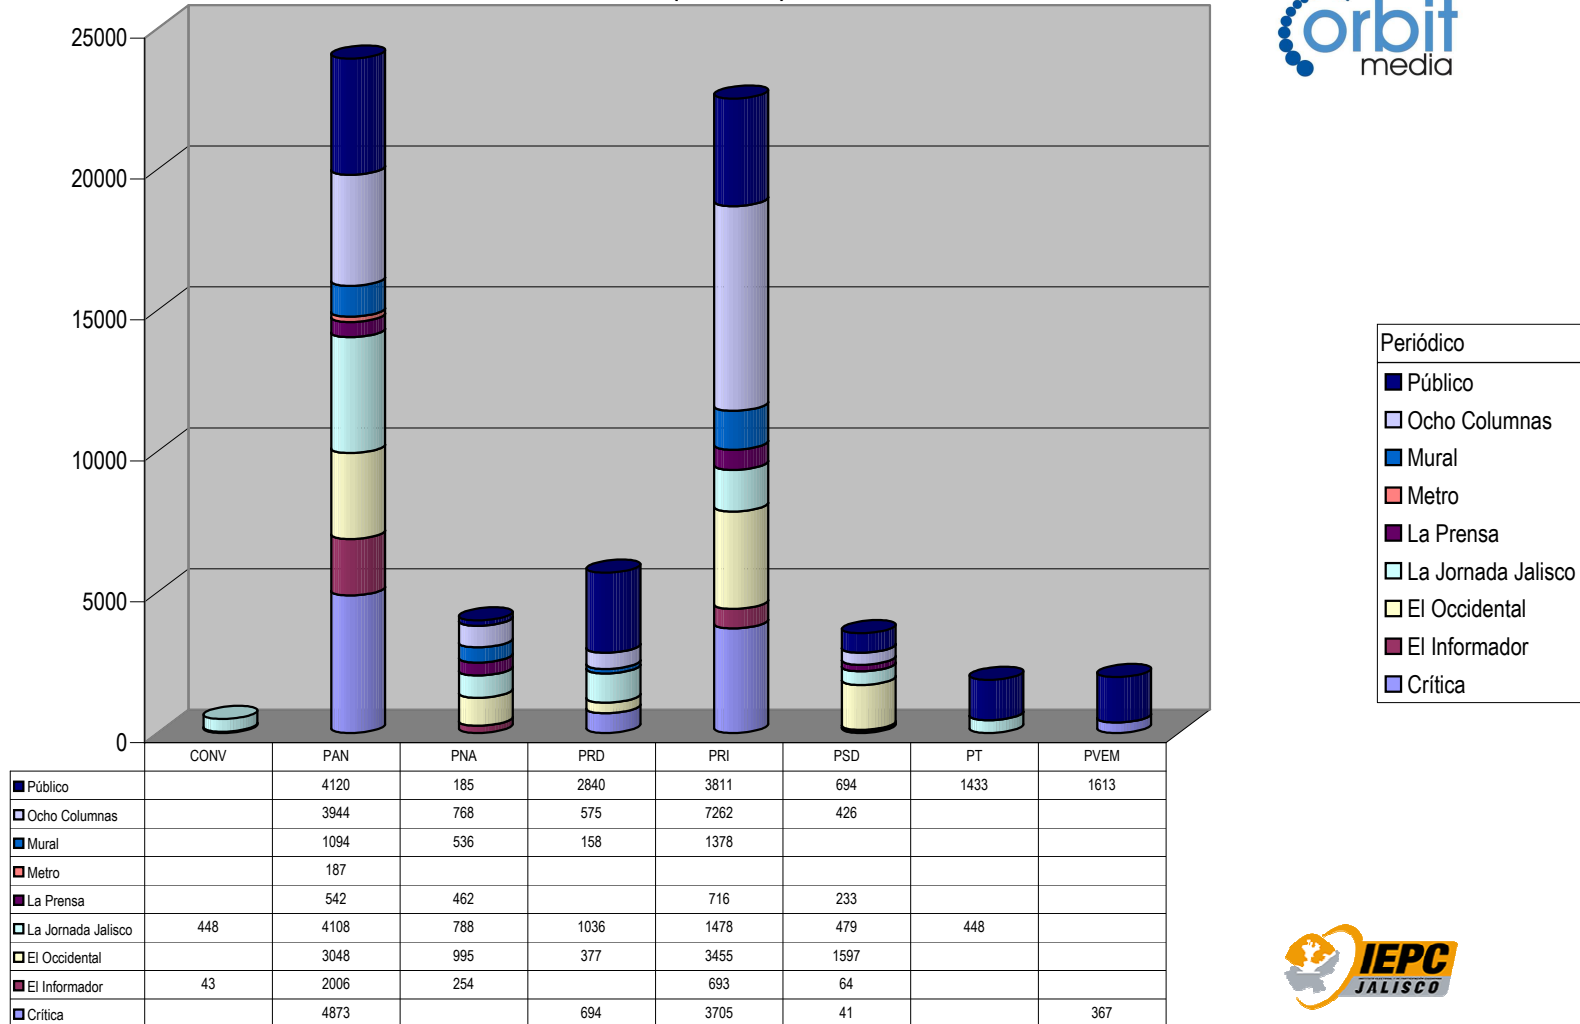

Plaza | Guadalajara

Suma de Medida

TOTAL DE ESPACIO DESTINADO EN NOTAS INFORMATIVAS POR PARTIDO Y CIUDAD (En cm2)

Nota: Cualquier Partido Político o Coalición no reflejado en la presente gráfica es indicativo de que no tuvo participación en el Periodo del Informe, Periódico o Plaza Respectiva

Partido